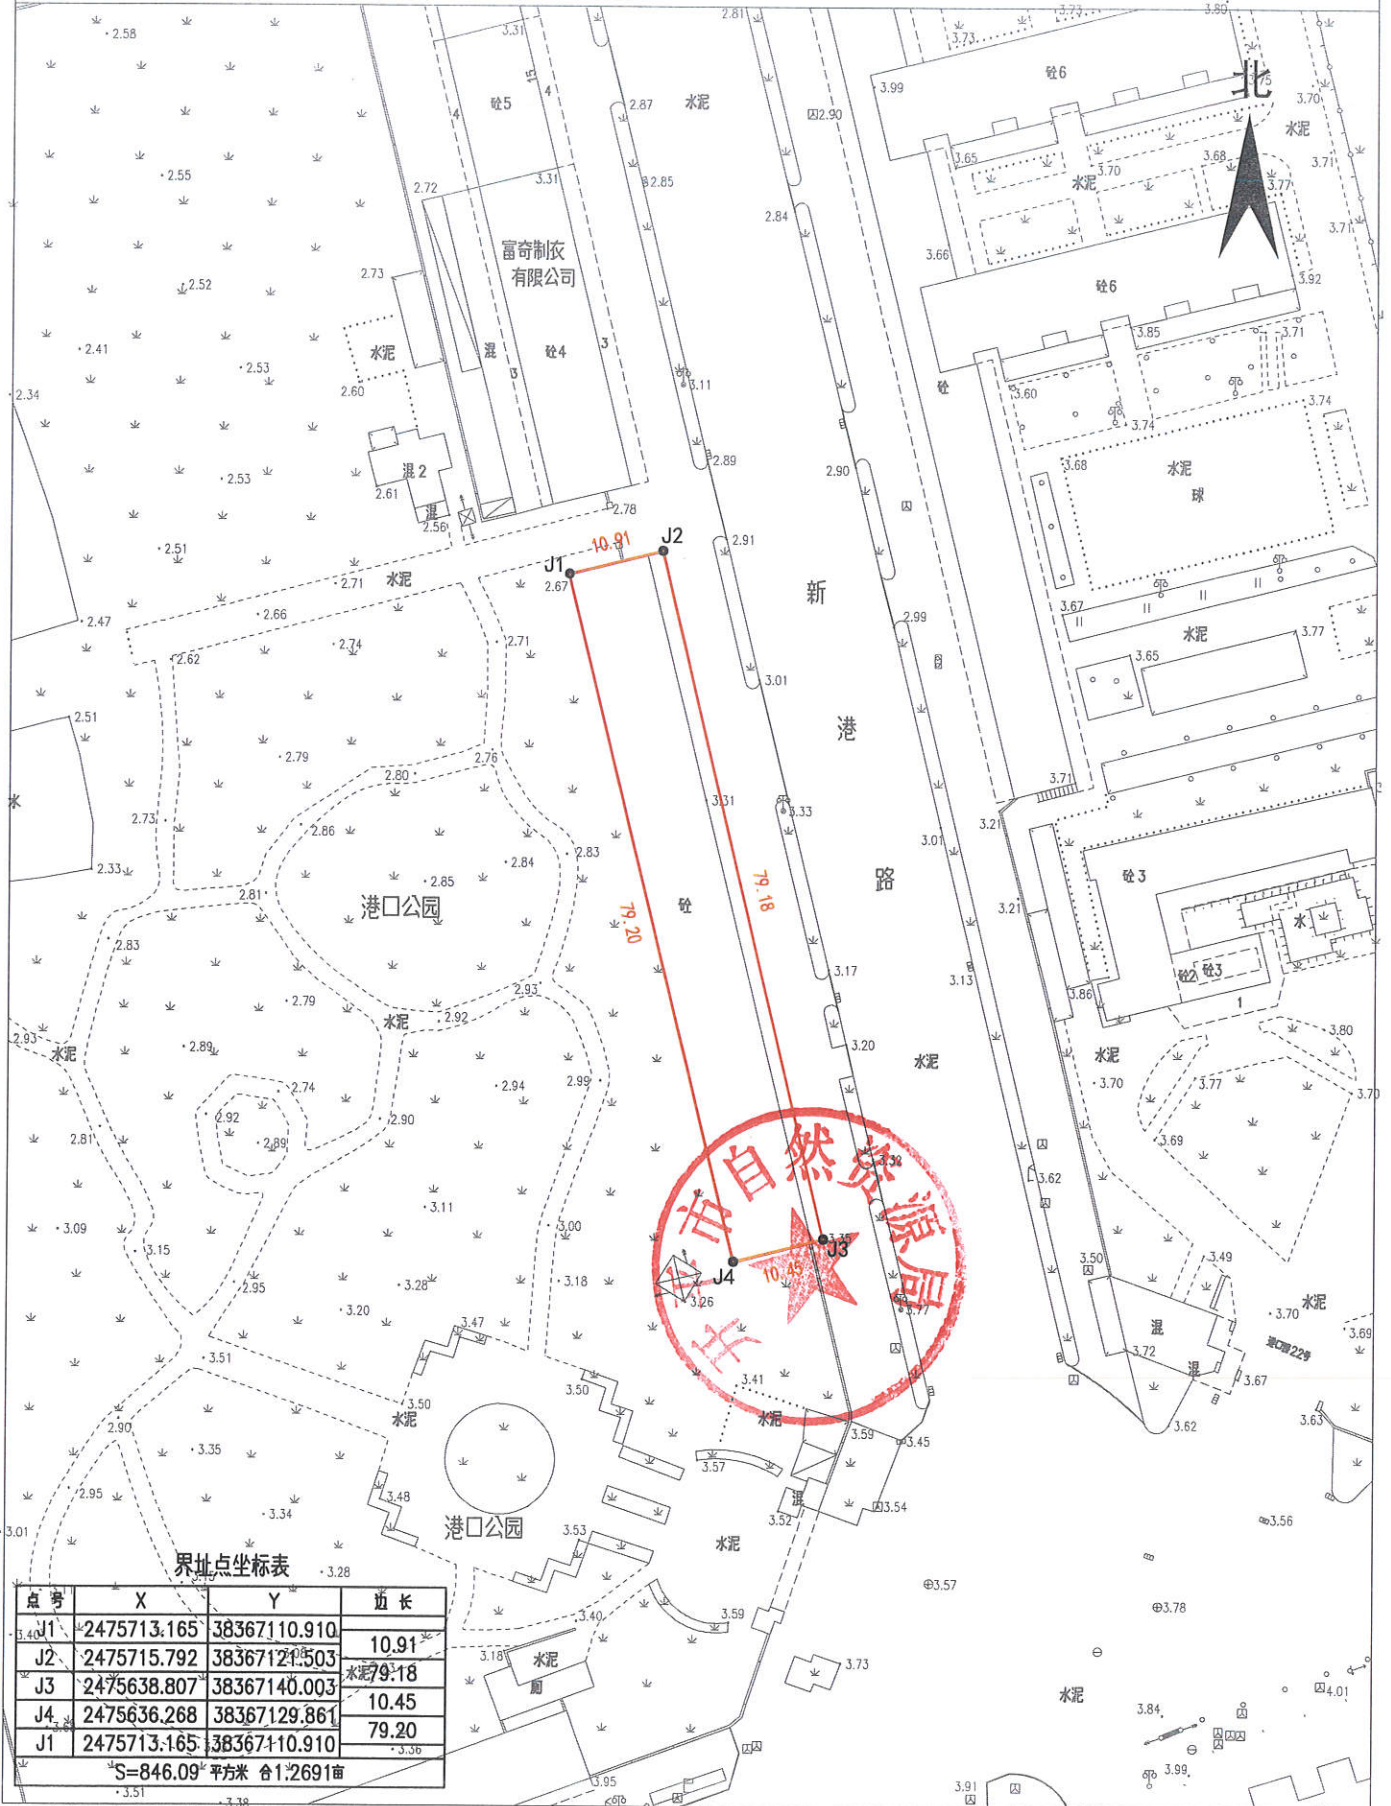

宗地图

单位: m, m²

宗地代码:
图幅号: F49 G 040076
宗地面积: 846.09平方米

土地权利人:
土地座落: 开平市新港路港口公园大门右侧地块

界址点坐标表

点号	X	Y	边长
J1	2475713.165	38367110.910	10.91
J2	2475715.792	38367121.503	10.91
J3	2475638.807	38367140.003	10.45
J4	2475636.268	38367129.861	10.45
J1	2475713.165	38367110.910	79.20

S=846.09平方米 合1.269亩

2000国家大地坐标系, 中央子午线114°
1985年国家高程基准, 等高距0.5米

1:800